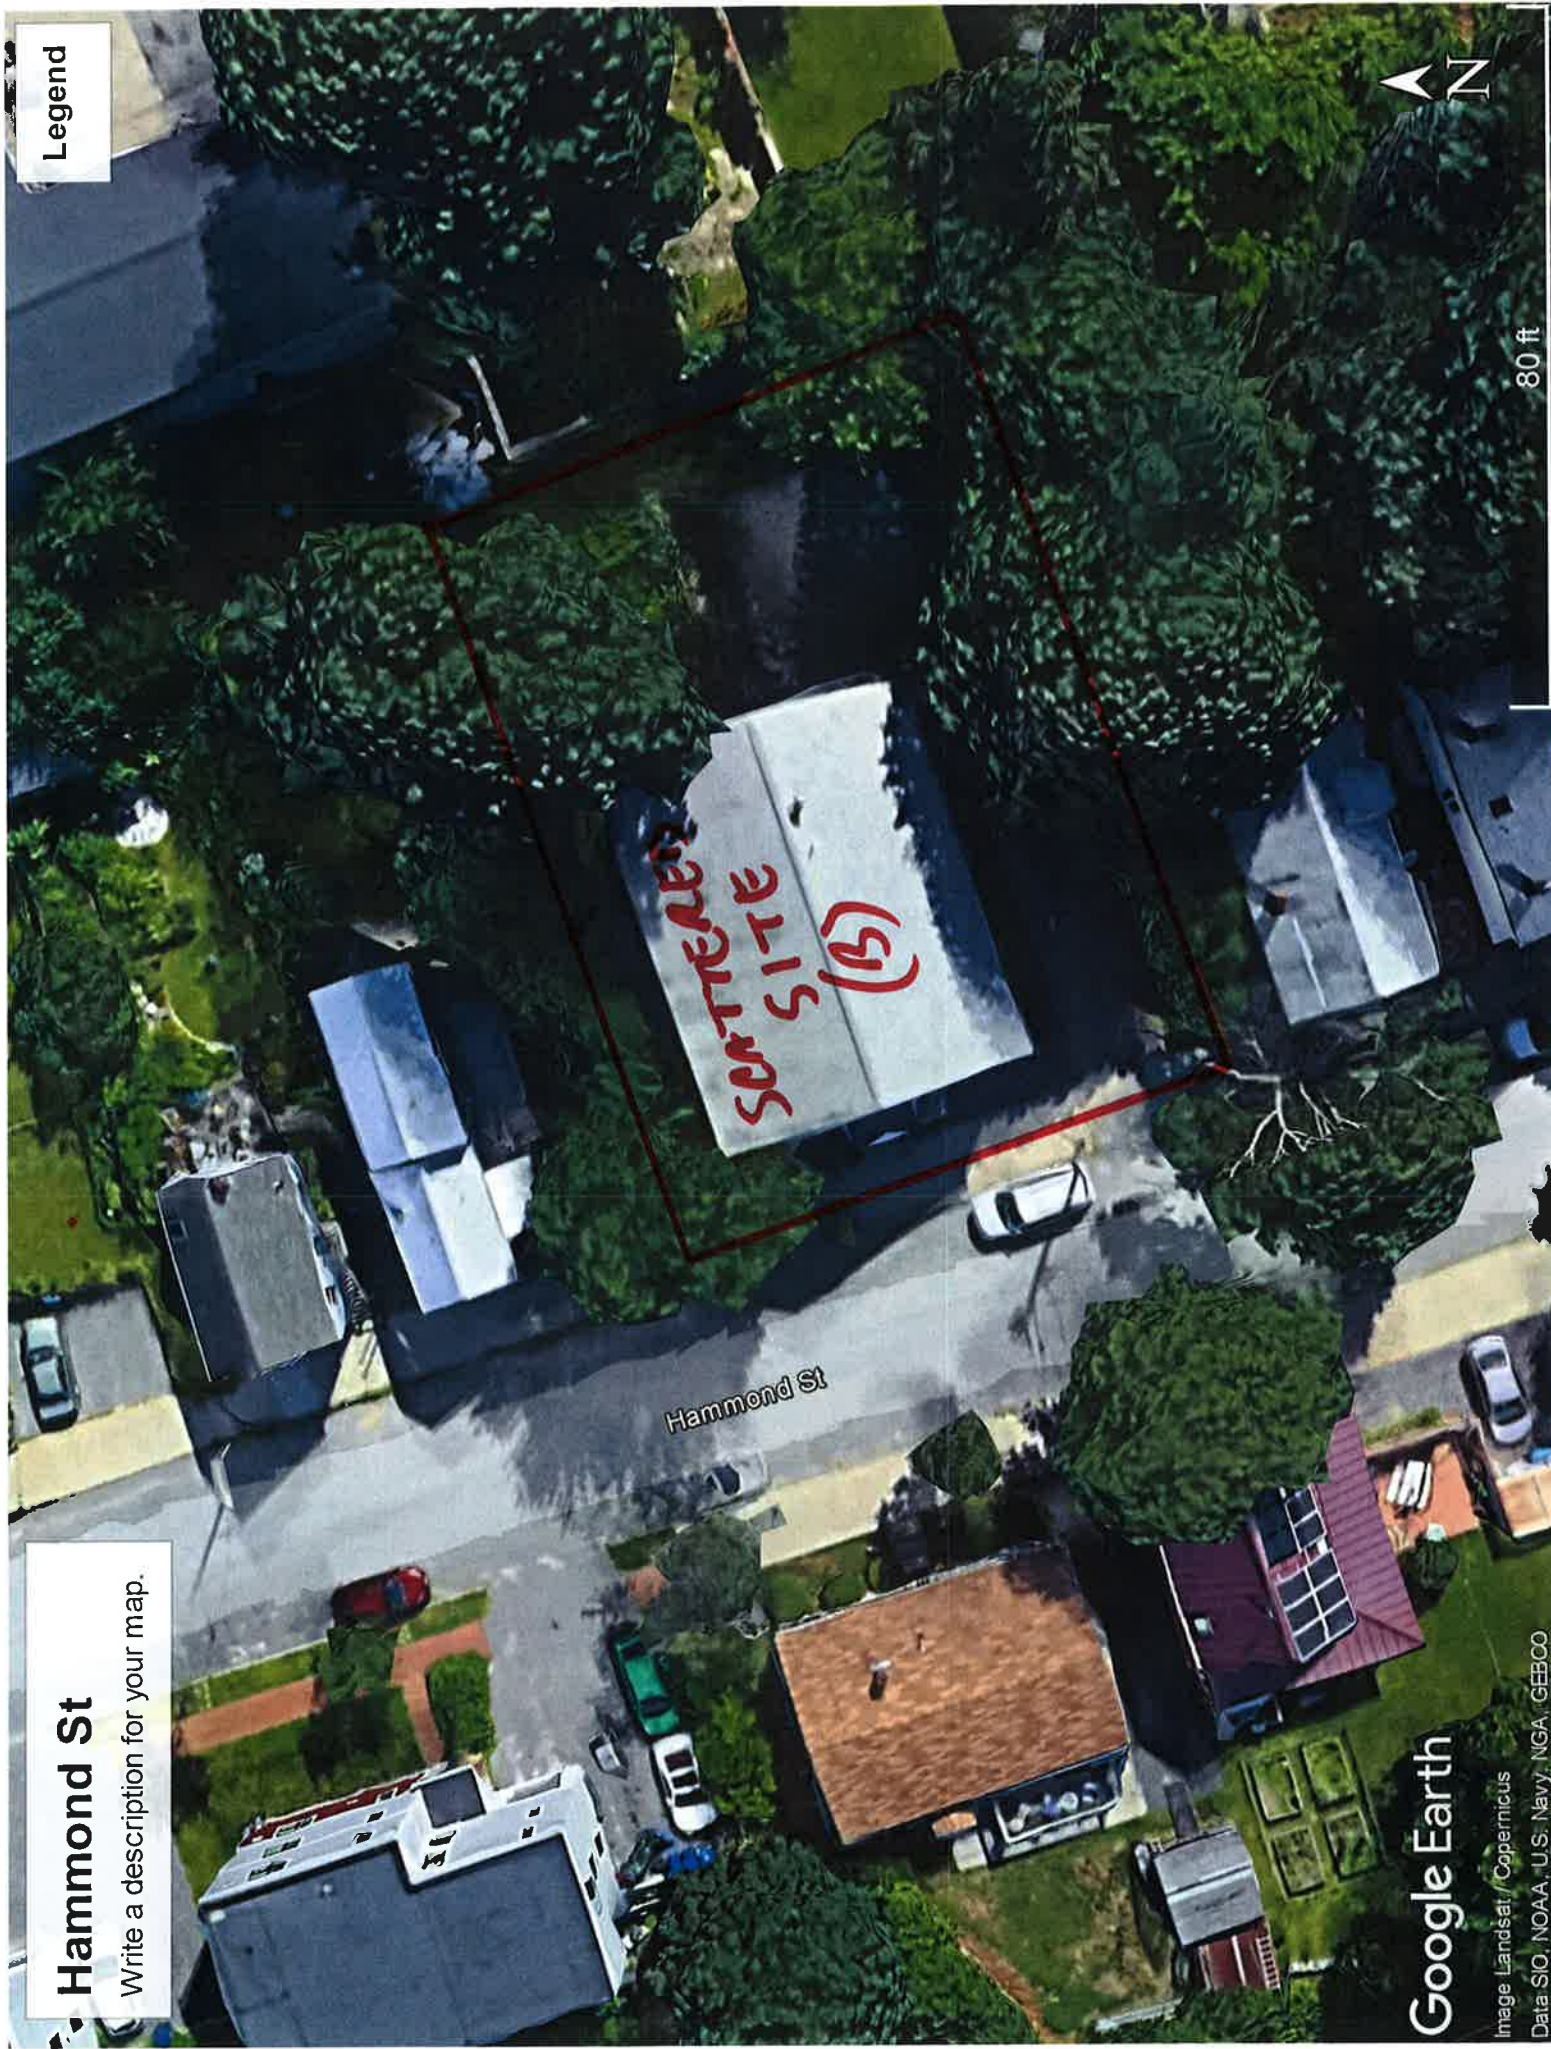

# Hammond St

Write a description for your map.

Legend

Google Earth

Image Landsat / Copernicus

Data: SIO, NOAA, U.S. Navy, NGA, GEBCO

80 ft

Legend